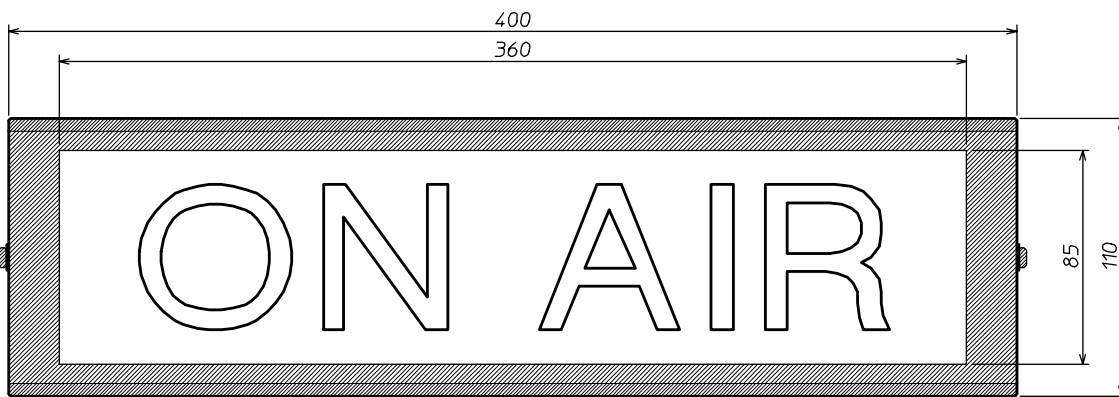

# 表示灯外觀図、回路図 TBX-495(P)

塗装色=N2.5 3分艶レザートン  
(ダークグレー)

背面取付孔 (任意用角孔及びSボックス用)

回路図