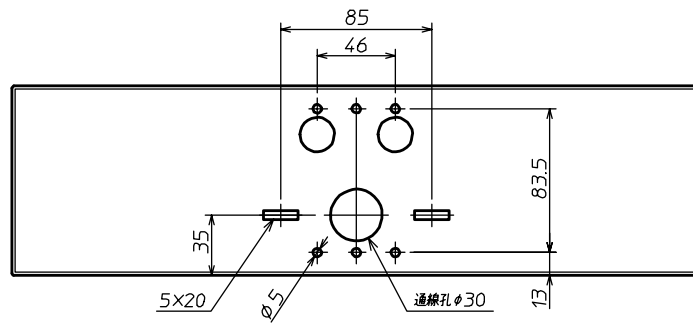

# 表示灯外觀図、回路図 TBX-495(P)

塗装色=N2.5 3分艶レザートン  
(ダークグレー)

背面取付孔 (任意用角孔及びSボックス用)

回路図