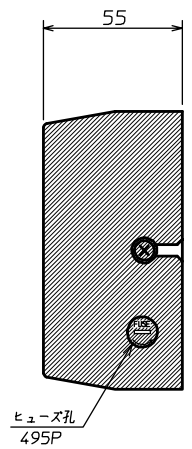

# 表示灯外觀図、回路図 TBX-495(P)

塗装色=N2.5 3分艶レザートン  
(ダークグレー)

背面取付孔 (任意用角孔及びSボックス用)

回路図