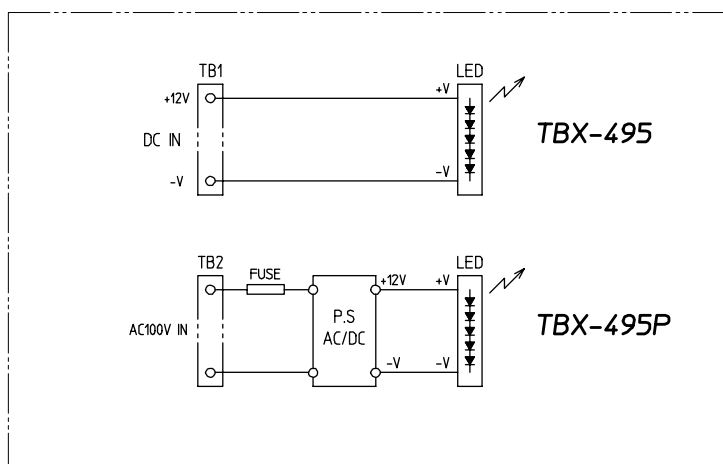

# 表示灯外觀図、回路図 TBX-495(P)

塗装色=N2.5 3分艶レザートン  
(ダークグレー)

背面取付孔 (任意用角孔及びSボックス用)

回路図