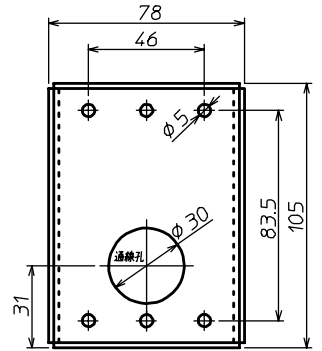

# 表示灯外觀図、回路図 TBX-493, 493P, 493W

外觀図

背面取付孔

回路図

回路図