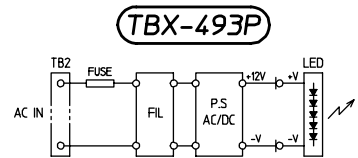

# 表示灯外觀図、回路図 TBX-493, 493P, 493W

外觀図

背面取付孔

回路図

回路図