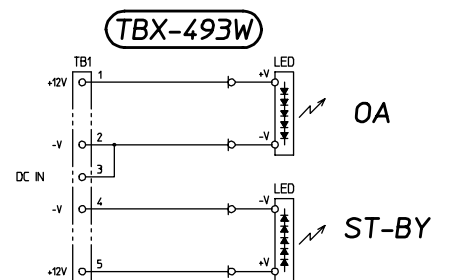

# 表示灯外觀図、回路図 TBX-493, 493P, 493W

外觀図

背面取付孔

回路図

回路図