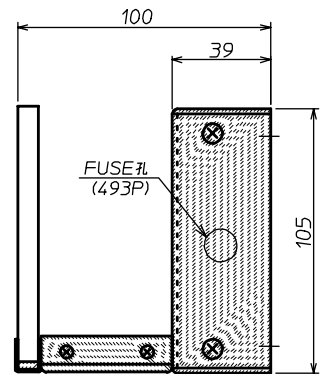

# 表示灯外觀図、回路図 TBX-493, 493P, 493W

外觀図

背面取付孔

回路図

回路図