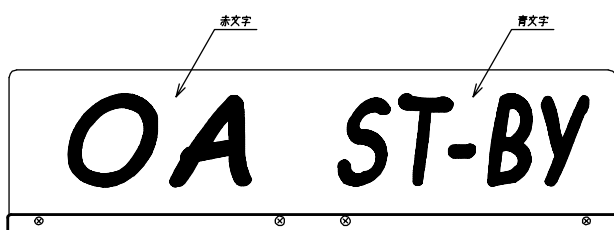

# 表示灯外觀図、回路図 TBX-493, 493P, 493W

外觀図

背面取付孔

回路図

回路図