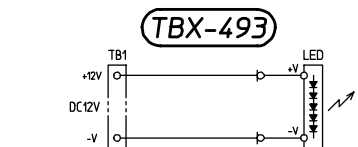

# 表示灯外觀図、回路図 TBX-493, 493P, 493W

外觀図

背面取付孔

回路図

回路図