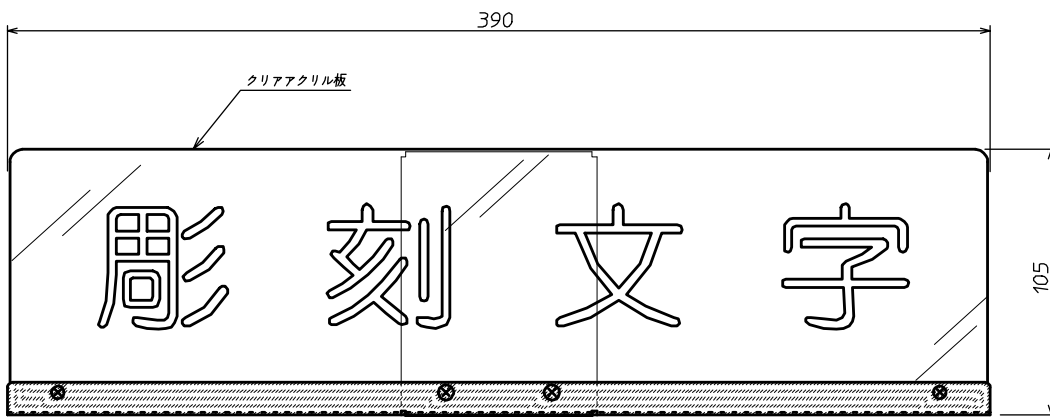

# 表示灯外觀図、回路図 TBX-493, 493P, 493W

外觀図

背面取付孔

回路図

回路図