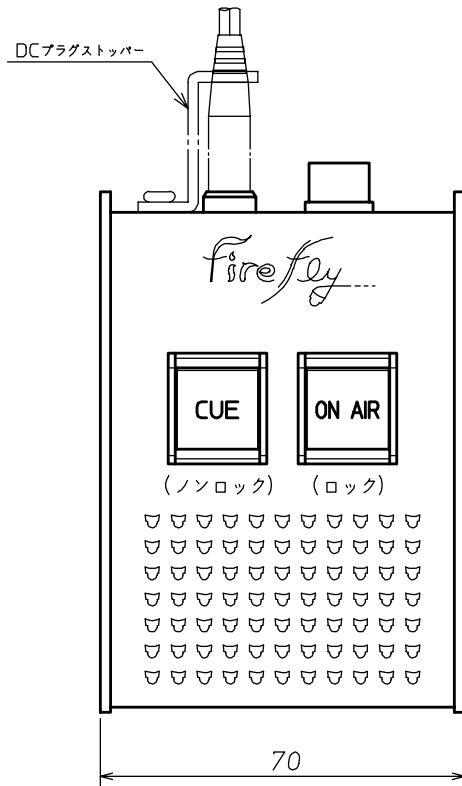

TALLYスイッチボックス

TBX-488A

対応カフボックス=TBX-2010P&S TBX-500S TBX-600

リヤパネル

●概要

本タリースイッチボックスは、弊社標準品のカフボックス専用設計された製品です。
 対象カフボックスは、TBX-2010P&S、TBX-500S、TBX-600の四種類です。
 本品は、スイッチを押すことにより、カフボックス側のCUE、ON AIR表示灯を点灯させます。
 本品のスイッチはACアダプター電源により点灯します。電源無しでも相手側は点灯します。

●添付品

MULTIプラグ
 ACアダプター (プラグEIAJ-2)
 DCプラグストッパー

ご希望により、専用ケーブル加工も承っております。

○下記オーダー対応可。

- ：スイッチ文字の無し又は文字指定。
- ：スイッチのロック式ノンロック式の指定。
- ：スイッチ点灯色の指定。
- ：マルチ側に電源入力进行、コネクターを5pinにする。(ACアダプター不要)