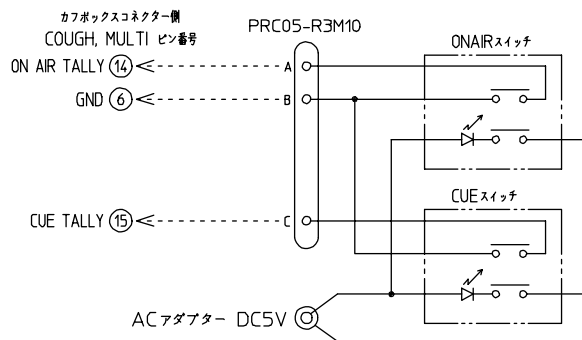

TALLYスイッチボックス

TBX-488A

対応カフボックス=TBX-2010P&S TBX-500S TBX-600

リヤパネル

●概要

本タリースイッチボックスは、弊社標準品のカフボックス専用設計された製品です。
 対象カフボックスは、TBX-2010P&S、TBX-500S、TBX-600の四種類です。
 本品は、スイッチを押すことにより、カフボックス側のCUE、ON AIR表示灯を点灯させます。
 本品のスイッチはACアダプター電源により点灯します。電源無しでも相手側は点灯します。

●添付品

MULTIプラグ
 ACアダプター (プラグEIAJ-2)
 DCプラグストッパー

ご希望により、専用ケーブル加工も承っております。

○下記オーダー対応可。

- ：スイッチ文字の無し又は文字指定。
- ：スイッチのロック式ノンロック式の指定。
- ：スイッチ点灯色の指定。
- ：マルチ側に電源入力进行、コネクターを5pinにする。(ACアダプター不要)