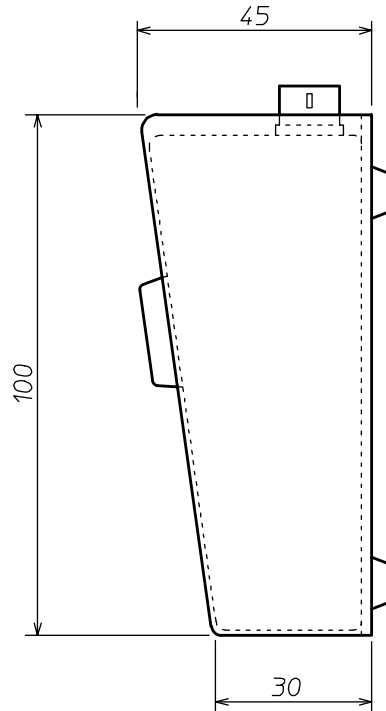

TALLYスイッチボックス

TBX-488A

対応カフボックス=TBX-2010P&S TBX-500S TBX-600

リヤパネル

●概要

本タリースイッチボックスは、弊社標準品のカフボックス専用設計された製品です。
 対象カフボックスは、TBX-2010P&S、TBX-500S、TBX-600の四種類です。
 本品は、スイッチを押すことにより、カフボックス側のCUE、ON AIR表示灯を点灯させます。
 本品のスイッチはACアダプター電源により点灯します。電源無しでも相手側は点灯します。