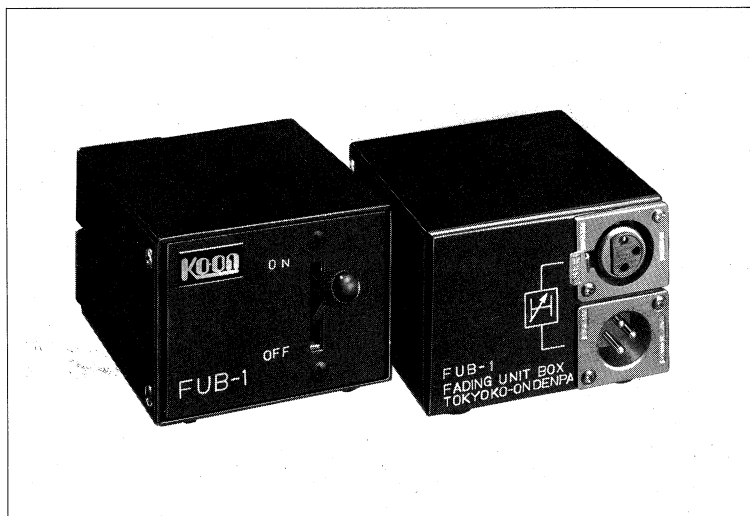

## FUB-1形

## フェーディング ユニット ボックス

カゲアナ; DJ, パネラーなどに  
最適なスチールケース入り

FUB-1形 (約500g)

~~ゴルフなどの中継に最適なアルミ  
ケース入り軽量, ベルト装着~~

~~FUB-1L形 (約250g)~~

いずれもH形フェーダーを小形ケ  
ースに収納したものです。

標準色は黒半艶

FUB-1 (標準タイプ)