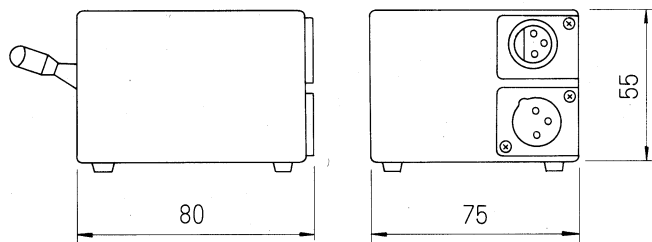

FUB-1形

フェーディング ユニット ボックス

カゲアナ; DJ, パネラーなどに
最適なスチールケース入り

FUB-1形 (約500g)

~~ゴルフなどの中継に最適なアルミ
ケース入り軽量, ベルト装着~~

~~FUB-1L形 (約250g)~~

いずれもH形フェーダーを小形ケ
ースに収納したものです。

FUB-1 (標準タイプ)

~~FUB-1L (軽量タイプ)~~

仕様

- 入出力インピーダンス.....600Ω
- 最大入力レベル.....+24dBm
- 伝送周波数範囲.....20~20kHz
- 回路.....H形(平衡)
- 最大減衰量.....25dB
- 無限大.....80dB以上