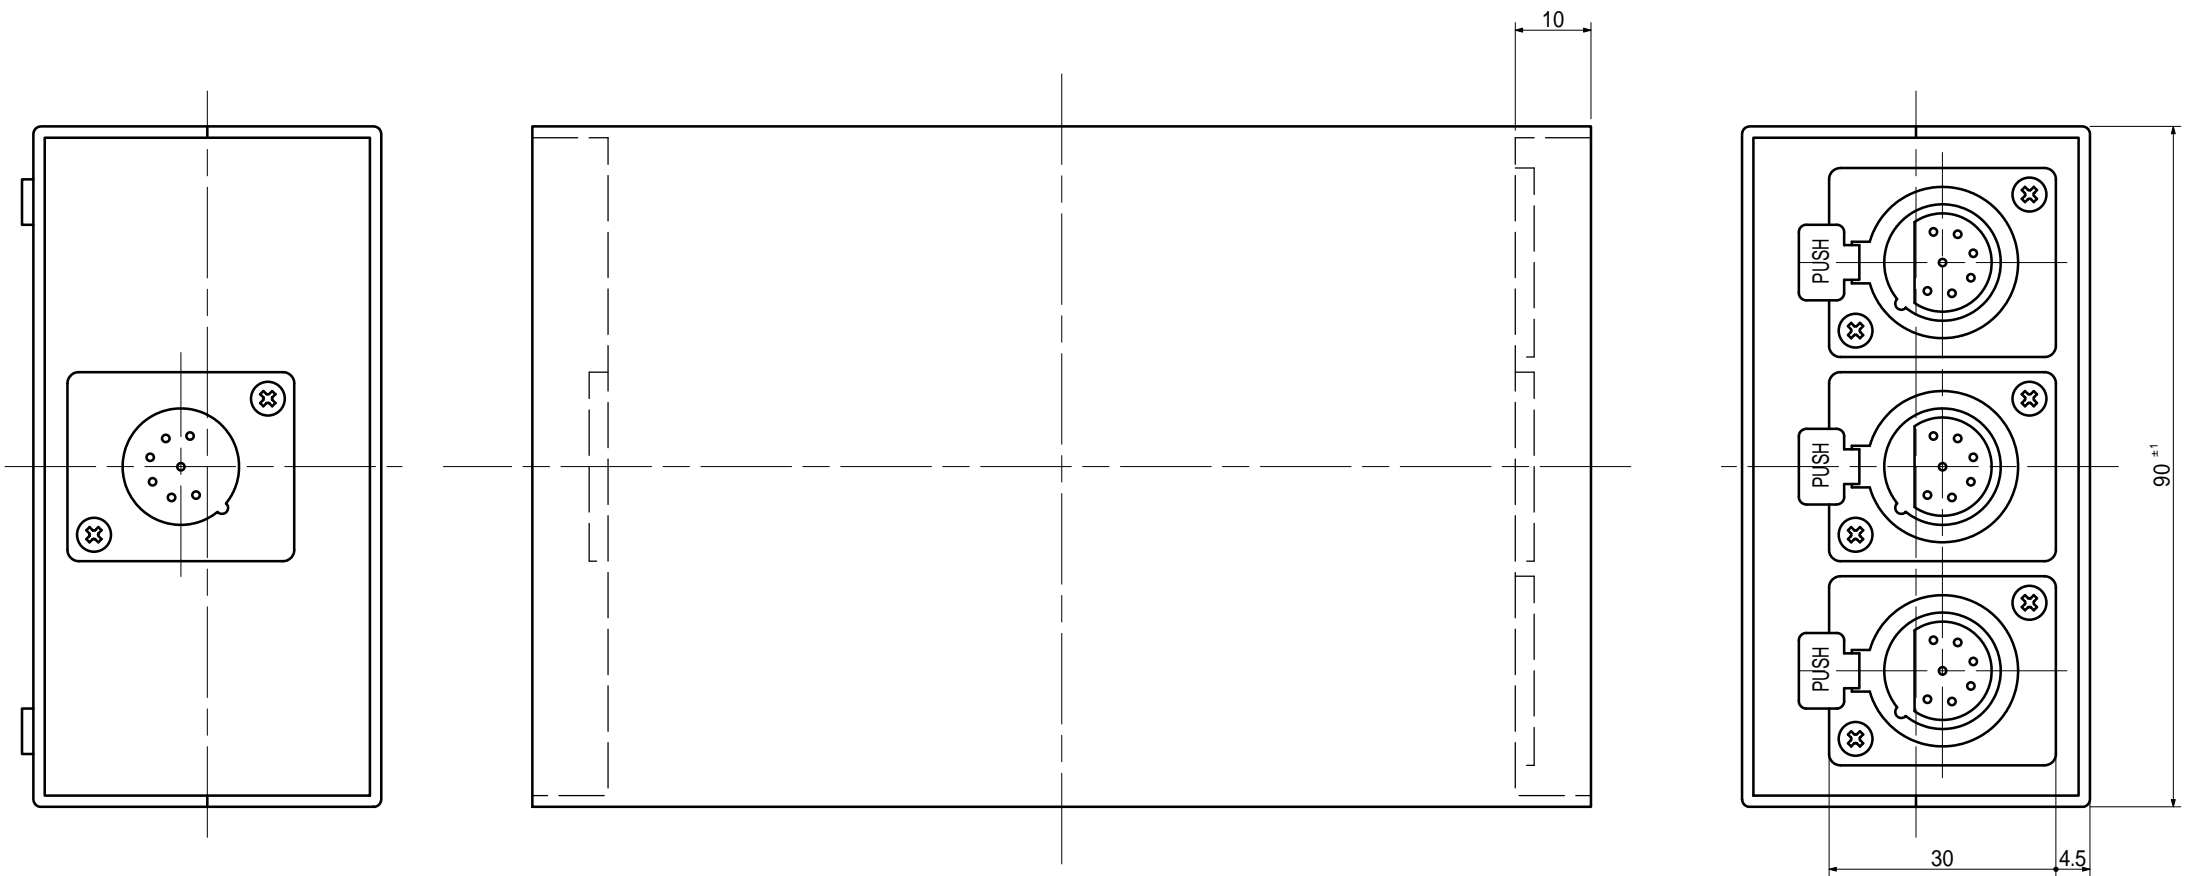

XA1405-3-1

各コネクタPin5,6,7は未配線
Pin2は筐体に接続しない

訂
正
欄

筐体色 : TXG254					関係図面	
材 料		処 理		仕 上		TITLE
三 角 法	承 認	検 図	設 計	製 図 写 図	FU分岐ボックス	
尺 度	APPROVED	CHECKED	DESIGNED	DRAWN	NO.	
単 位	mm				XA1405-3-1	