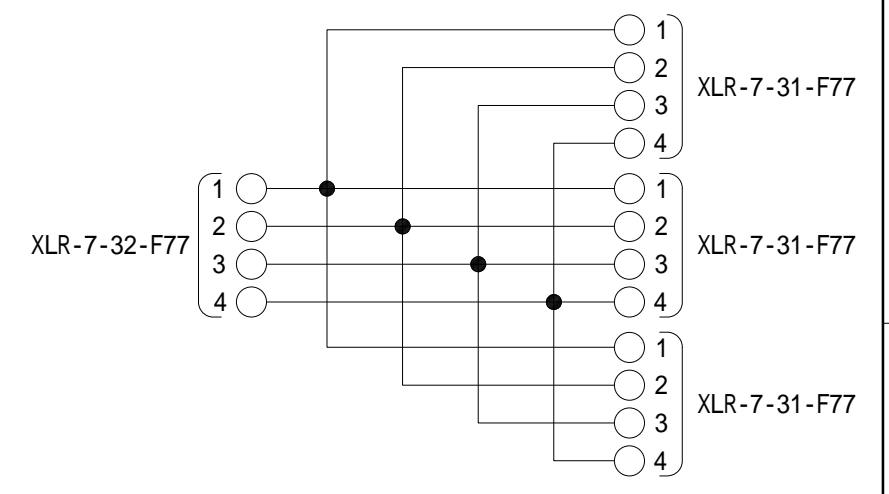

XA1405-3-1

各コネクタPin5,6,7は未配線
Pin2は筐体に接続しない

訂
正
欄

筐体色 : TXG254					関係図面	
材 料		処 理		仕 上		TITLE
三 角 法	承 認	検 図	設 計	製 図 写 図	FU分岐ボックス	
尺 度	APPROVED	CHECKED	DESIGNED	DRAWN	NO.	
単 位	mm				XA1405-3-1	