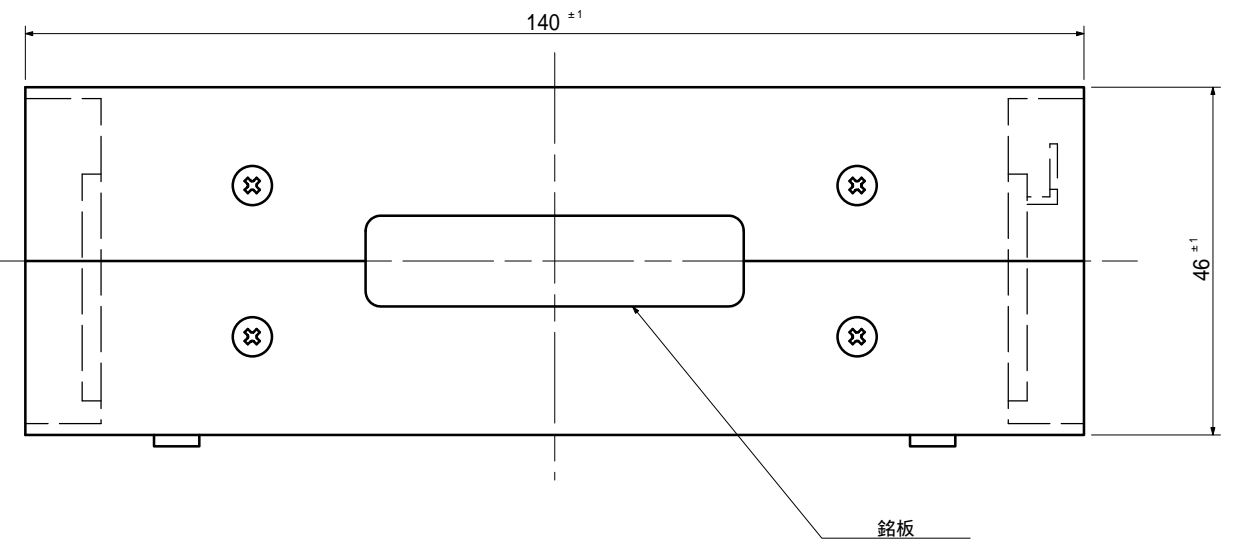

XA1405-3-1

各コネクタPin5,6,7は未配線
Pin2は筐体に接続しない

訂
正
欄

筐体色 : TXG254					関係図面	
材 料		処 理		仕 上		TITLE
三 角 法	承 認	検 図	設 計	製 図 写 図	FU分岐ボックス	
尺 度	APPROVED	CHECKED	DESIGNED	DRAWN	NO.	
単 位	mm				XA1405-3-1	