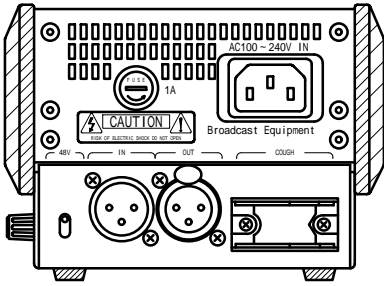

Announcer cough box

Type TBX-600A

Rear

外観図

公差: ±3

『キャノンコネクターピンアサイン指定可(前指定無料)』

1. 弊社標準 (ヨーロッパ方式)
入力オス、出力メス。1番シールド、2番ホット、3番コールド。
2. アメリカ方式
入力メス、出力オス。1番シールド、2番コールド、3番ホット。
3. 混合方式
入力メス、出力オス。1番シールド、2番ホット、3番コールド。

指定無き場合は弊社標準にて納品致します。

キャノンコネクターMini XLに変更可(改造費別途)

系統図

マルチコネクター ピンアサイン

MULTI変換ケーブル (オプション)

弊社製TBX-260HからTBX-600Aに置換え
S-1620A NK27-22C 1m
BTにはNC回路がありません

(但し特殊品以外の物)