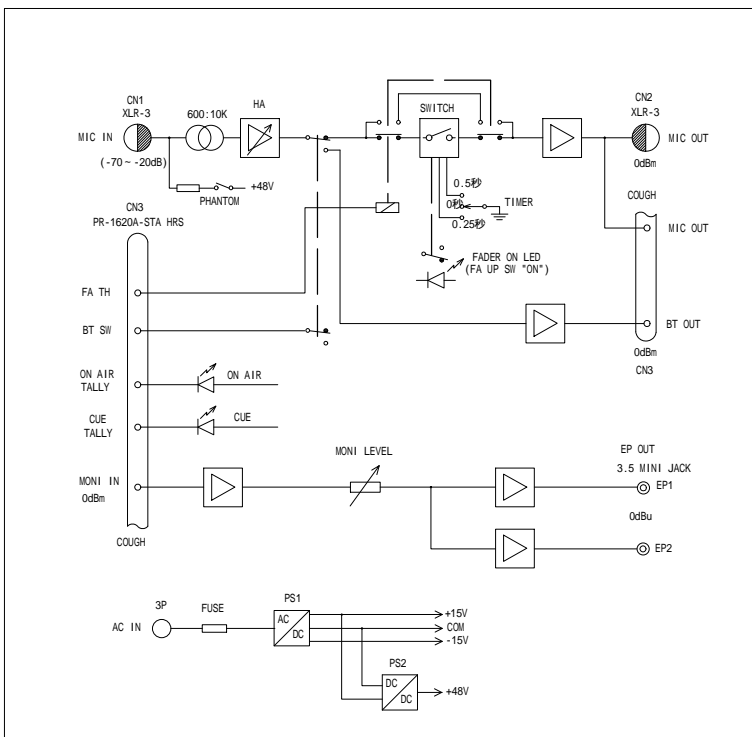

Announcer cough box

Type TBX-600A

Rear

外観図

公差: ±3

『キャノンコネクターピンアサイン指定可(前指定無料)』

1. 弊社標準 (ヨーロッパ方式)
入力オス、出力メス。1番シールド、2番ホット、3番コールド。
2. アメリカ方式
入力メス、出力オス。1番シールド、2番コールド、3番ホット。
3. 混合方式
入力メス、出力オス。1番シールド、2番ホット、3番コールド。

指定無き場合は弊社標準にて納品致します。

キャノンコネクターMini XLに変更可(改造費別途)

系統図

マルチコネクター ピンアサイン

MULTI変換ケーブル (オプション)

弊社製TBX-260HからTBX-600Aに置換え
S-1620A NK27-22C 1m
BTにはNC回路がありません

(但し特殊品以外の物)