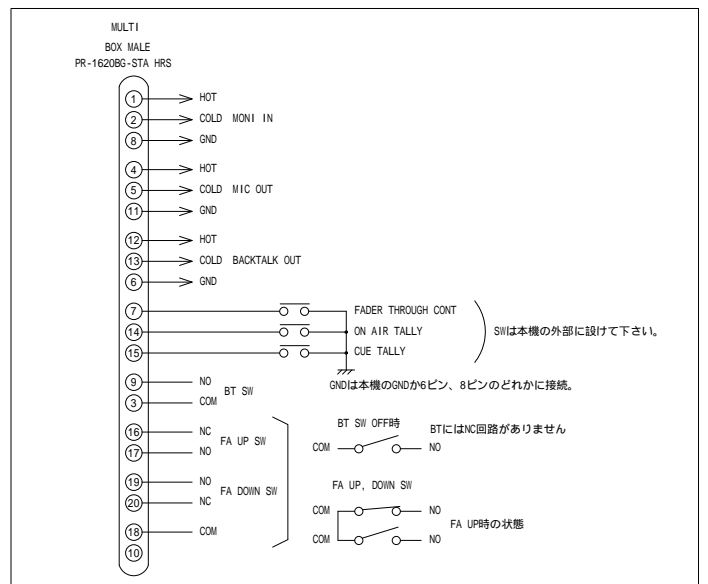

Announcer cough box

Type TBX-600A

Rear

外観図

公差: ±3

『キャノンコネクターピンアサイン指定可(前指定無料)』

1. 弊社標準 (ヨーロッパ方式)
入力オス、出力メス。1番シールド、2番ホット、3番コールド。
2. アメリカ方式
入力メス、出力オス。1番シールド、2番コールド、3番ホット。
3. 混合方式
入力メス、出力オス。1番シールド、2番ホット、3番コールド。

指定無き場合は弊社標準にて納品致します。

キャノンコネクターMini XLに変更可(改造費別途)

系統図

マルチコネクター ピンアサイン

MULTI変換ケーブル (オプション)

弊社製TBX-260HからTBX-600Aに置換え
S-1620A NK27-22C 1m
BTにはNC回路がありません

(但し特殊品以外の物)