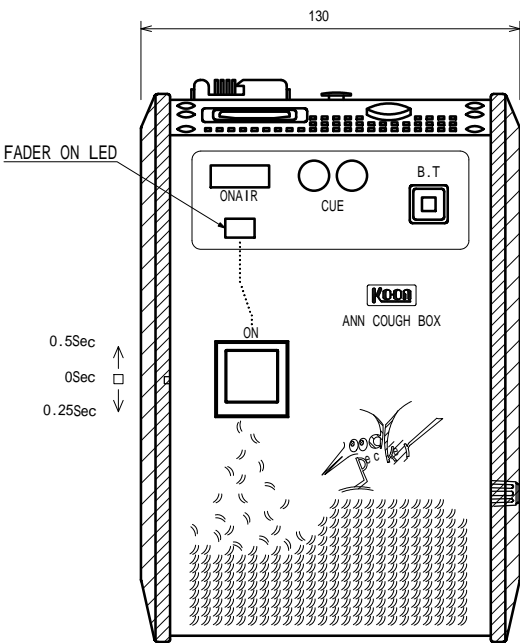

Announcer cough box

Type TBX-600A

Rear

外観図

公差: ±3

『キャノンコネクターピンアサイン指定可(前指定無料)』

1. 弊社標準 (ヨーロッパ方式)
入力オス、出力メス。1番シールド、2番ホット、3番コールド。
2. アメリカ方式
入力メス、出力オス。1番シールド、2番コールド、3番ホット。
3. 混合方式
入力メス、出力オス。1番シールド、2番ホット、3番コールド。

指定無き場合は弊社標準にて納品致します。

キャノンコネクターMini XLに変更可(改造費別途)

系統図

マルチコネクター ピンアサイン

MULTI変換ケーブル (オプション)

弊社製TBX-260HからTBX-600Aに置換え
S-1620A NK27-22C 1m
BTにはNC回路がありません

(但し特殊品以外の物)