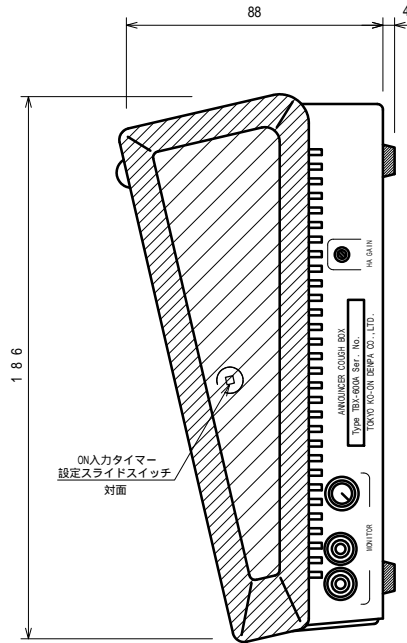

Announcer cough box

Type TBX-600A

Rear

外観図

公差: ±3

『キャノンコネクターピンアサイン指定可(前指定無料)』

1. 弊社標準 (ヨーロッパ方式)
入力オス、出力メス。1番シールド、2番ホット、3番コールド。
2. アメリカ方式
入力メス、出力オス。1番シールド、2番コールド、3番ホット。
3. 混合方式
入力メス、出力オス。1番シールド、2番ホット、3番コールド。

指定無き場合は弊社標準にて納品致します。

キャノンコネクターMini XLに変更可(改造費別途)

系統図

マルチコネクター ピンアサイン

MULTI変換ケーブル (オプション)

弊社製TBX-260HからTBX-600Aに置換え
S-1620A NK27-22C 1m
BTにはNC回路がありません

(但し特殊品以外の物)