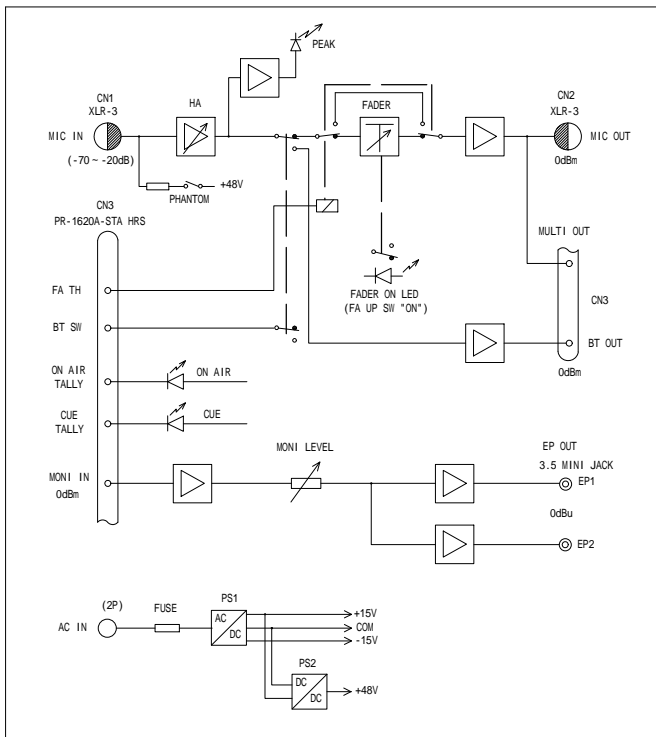

TBX-2010 Series Announcer cough box

Type TBX-2010P

背面図

外觀図

公差：±3

『キャノンコネクターピンアサイン指定可(前指定無料)』

1. 弊社標準 (ヨーロッパ方式)
入力オス、出力メス。1番シールド、2番ホット、3番コールド。
2. アメリカ方式
入力メス、出力オス。1番シールド、2番コールド、3番ホット。
3. 混合方式
入力メス、出力オス。1番シールド、2番ホット、3番コールド。

指定無き場合は弊社標準にて納品致します。

キャノンコネクターMini XLに変更可(改造費別途)

系統図

マルチコネクターピンアサイン

MULTI変換ケーブル (オプション)

弊社製TBX-260HからTBX-2010Pに置換え

S-1620A NK27-22C 1m

BTにNC回路はありません