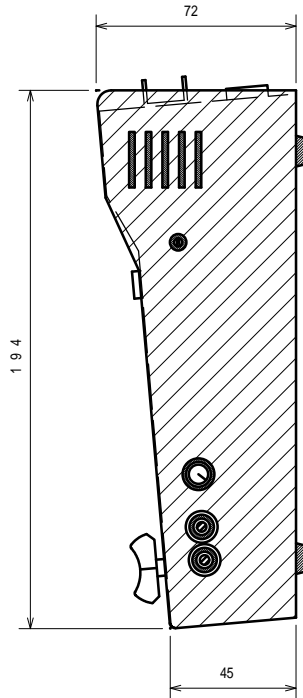

TBX-2010 Series Announcer cough box

Type TBX-2010P

背面図

外觀図

公差：±3

『キャノンコネクターピンアサイン指定可(前指定無料)』

1. 弊社標準 (ヨーロッパ方式)
入力オス、出力メス。1番シールド、2番ホット、3番コールド。
2. アメリカ方式
入力メス、出力オス。1番シールド、2番コールド、3番ホット。
3. 混合方式
入力メス、出力オス。1番シールド、2番ホット、3番コールド。

指定無き場合は弊社標準にて納品致します。

キャノンコネクターMini XLに変更可(改造費別途)

系統図

マルチコネクターピンアサイン

MULTI変換ケーブル (オプション)

弊社製TBX-260HからTBX-2010Pに置換え

S-1620A NK27-22C 1m

BTにNC回路はありません