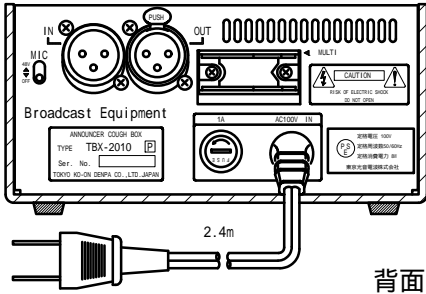

TBX-2010 Series Announcer cough box

Type TBX-2010P

背面図

外觀図

公差：±3

『キャノンコネクターピンアサイン指定可(前指定無料)』

1. 弊社標準 (ヨーロッパ方式)
入力オス、出力メス。1番シールド、2番ホット、3番コールド。
2. アメリカ方式
入力メス、出力オス。1番シールド、2番コールド、3番ホット。
3. 混合方式
入力メス、出力オス。1番シールド、2番ホット、3番コールド。

指定無き場合は弊社標準にて納品致します。

キャノンコネクターMini XLに変更可(改造費別途)

系統図

マルチコネクターピンアサイン

MULTI変換ケーブル (オプション)

弊社製TBX-260HからTBX-2010Pに置換え

S-1620A NK27-22C 1m

BTにNC回路はありません