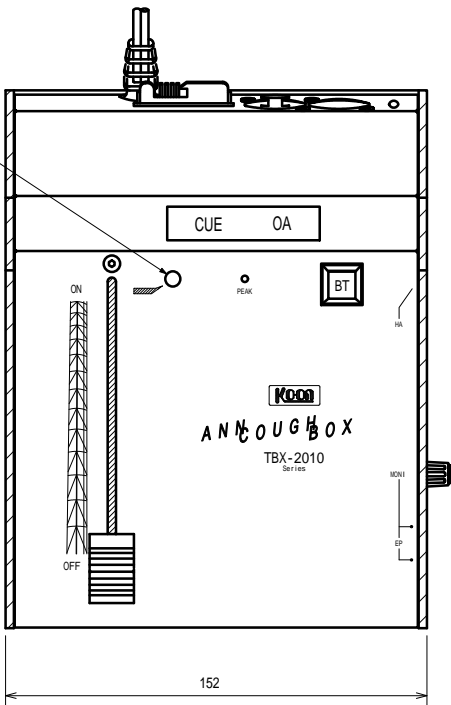

TBX-2010 Series Announcer cough box

Type TBX-2010P

背面図

外觀図

公差：±3

『キャノンコネクターピンアサイン指定可(前指定無料)』

1. 弊社標準 (ヨーロッパ方式)
入力オス、出力メス。1番シールド、2番ホット、3番コールド。
2. アメリカ方式
入力メス、出力オス。1番シールド、2番コールド、3番ホット。
3. 混合方式
入力メス、出力オス。1番シールド、2番ホット、3番コールド。

指定無き場合は弊社標準にて納品致します。

キャノンコネクターMini XLに変更可(改造費別途)

系統図

マルチコネクターピンアサイン

MULTI変換ケーブル (オプション)

弊社製TBX-260HからTBX-2010Pに置換え

S-1620A NK27-22C 1m

BTにNC回路はありません