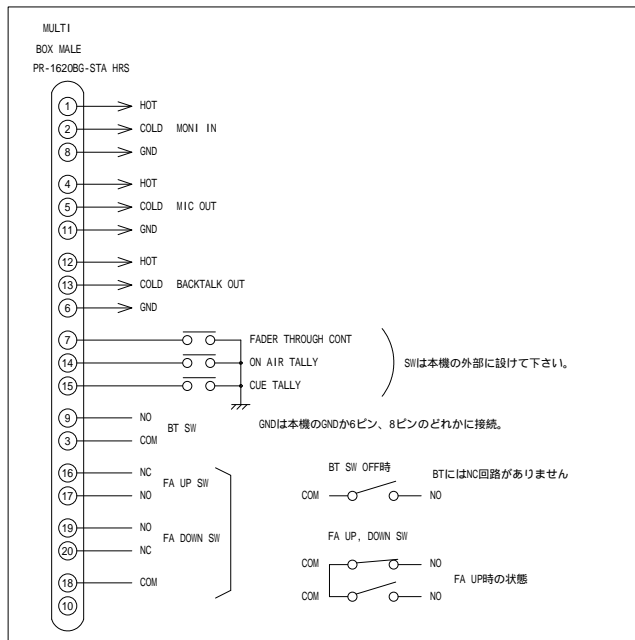

TBX-2010 Series Announcer cough box

Type TBX-2010P

背面図

外觀図

公差：±3

『キャノンコネクターピンアサイン指定可(前指定無料)』

1. 弊社標準 (ヨーロッパ方式)
入力オス、出力メス。1番シールド、2番ホット、3番コールド。
2. アメリカ方式
入力メス、出力オス。1番シールド、2番コールド、3番ホット。
3. 混合方式
入力メス、出力オス。1番シールド、2番ホット、3番コールド。

指定無き場合は弊社標準にて納品致します。

キャノンコネクターMini XLに変更可(改造費別途)

系統図

マルチコネクターピンアサイン

MULTI変換ケーブル (オプション)

弊社製TBX-260HからTBX-2010Pに置換え

S-1620A NK27-22C 1m

BTにNC回路はありません